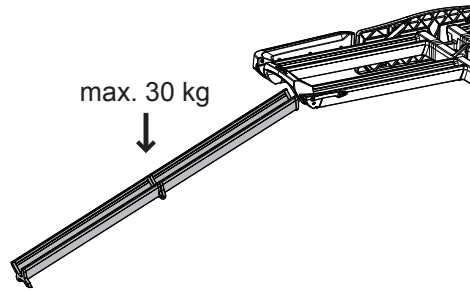

# Handleiding / Manual / Instructions / Anleitung

Fiets oprijgoot / Bicycle ramp / Rampe vélo / Fahrrad Rampe

Geschikt voor / Suitable for / Convient pour / Geeignet für

- Lux
- Lux plus
- Vision

max. 30 kg