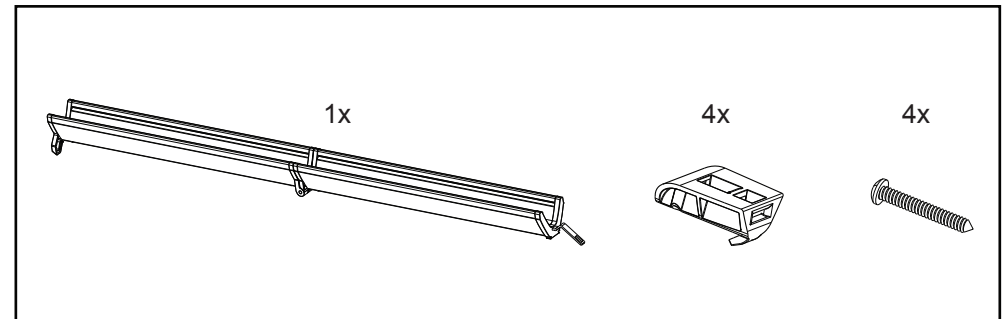

Onderdelen / Parts / Pièces / Zubehör