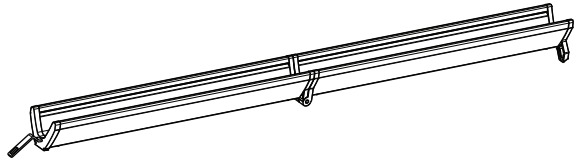

# Handleiding / Manual / Instructions / Anleitung

Fiets oprijgoot / Bicycle ramp / Rampe vélo / Fahrrad Rampe

Geschikt voor / Suitable for / Convient pour / Geeignet für

- Lux
- Lux plus
- Vision

max. 30 kg