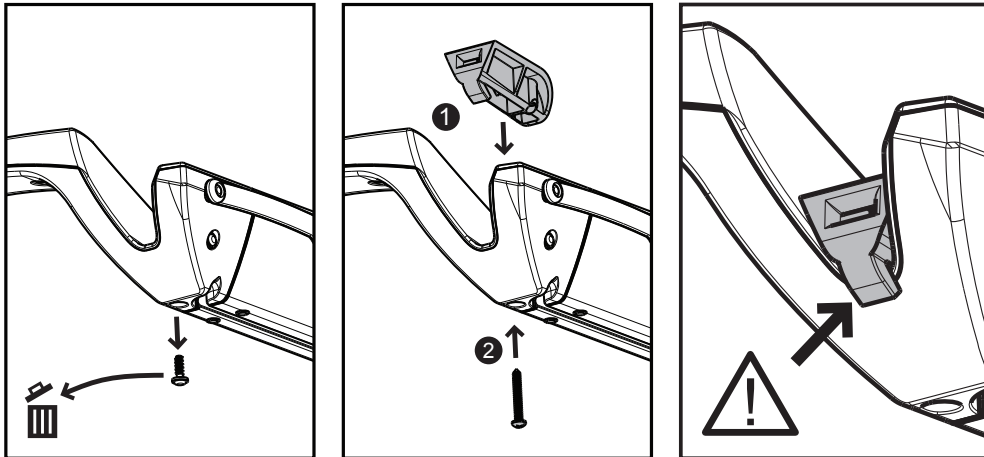

Vorbereitung / Preparation / Préparation / Vorbereitung